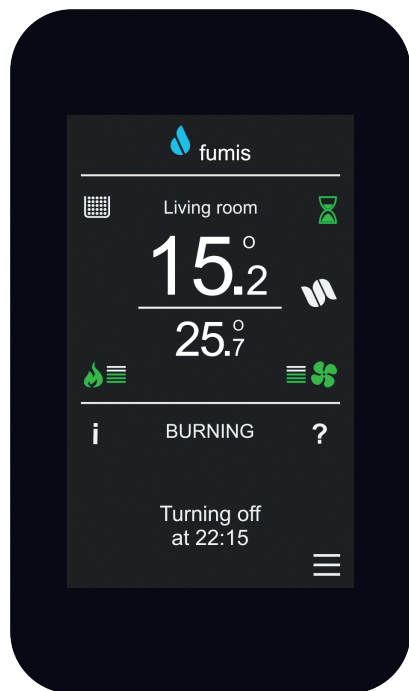

Fumis SENSE

ワイヤレス機能を搭載するスマートなフルカラータッチスクリーンUI

Sense 32 / 43 — 縦向き / 横向き

コネクティビティが必須になった時代では、スマートでユーザーフレンドリーな暖房機器は当たり前になっています。バイオマス機器のニーズに答えてSense UIが開発されました。

Fumis Senseはワイヤレス機能を統合しているため、暖房機器コントローラーとのシームレスな通信を確保するために追加モジュールはもう必要ありません。

新しいFumis Senseには3.2インチと4.3インチの2つのサイズがあり、最新のLCD技術と最先端の部品を搭載します。

仕様

	Fumis Sense 32	Fumis Sense 43
使用温度範囲	-20 °C to +65 °C	
使用湿度範囲	90% 以下(結露のないこと)	
画面タイプ	TFTタッチスクリーン、65Kカラー	IPSタッチスクリーン、65Kカラー
画面解像度	400 x 240 ピクセル	800 x 480 ピクセル
画面サイズ	3.2"	4.3"
ホストコントローラ接続方式	専用プロトコル	
外形寸法	120 x 63 x 19 mm	135 x 79 x 14 mm
取付方法	ネジ4本	金属クリップ2個、工具不要
ファームウェア更新	USBタイプCにて	