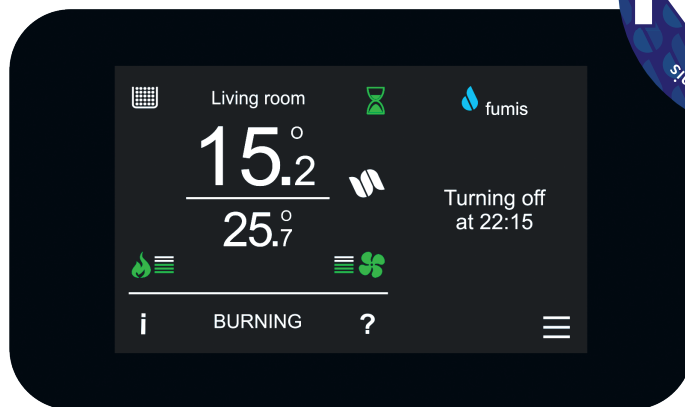

Fumis SENSE

ワイヤレス機能を搭載するスマートなフルカラータッチスクリーンUI

Sense 32 / 43 — 縦向き / 横向き

コネクティビティが必須になった時代では、スマートでユーザーフレンドリーな暖房機器は当たり前になっています。バイオマス機器のニーズに答えてSense UIが開発されました。

Fumis Senseはワイヤレス機能を統合しているため、暖房機器コントローラーとのシームレスな通信を確保するために追加モジュールはもう必要ありません。

新しいFumis Senseには3.2インチと4.3インチの2つのサイズがあり、最新のLCD技術と最先端の部品を搭載します。

仕様

	Fumis Sense 32	Fumis Sense 43
使用温度範囲	-20 °C to +65 °C	
使用湿度範囲	90% 以下(結露のないこと)	
画面タイプ	TFTタッチスクリーン、65Kカラー	IPSタッチスクリーン、65Kカラー
画面解像度	400 x 240 ピクセル	800 x 480 ピクセル
画面サイズ	3.2"	4.3"
ホストコントローラ接続方式	専用プロトコル	
外形寸法	120 x 63 x 19 mm	135 x 79 x 14 mm
取付方法	ネジ4本	金属クリップ2個、工具不要
ファームウェア更新	USBタイプCにて	